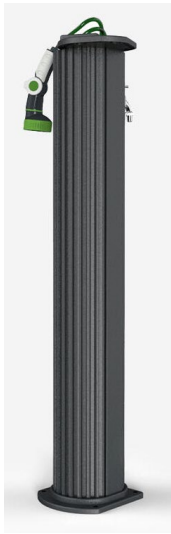

Bahçe / Garden

Bahçe çeşmesi / Garden Fountain - GS145

GS 145, yüksek kaliteli malzemelerden imal edilmiş Garden Surprise serisinden en yeni nesil bahçe çeşmesidir. Gövdesi alüminyumdan yapılmış, hava koşullarına ve UV ışınlarına dayanıklıdır. Bahçe sulaması için ayarlanabilir hortum başlığı birliktedir. Çeşme, herhangi bir tesisat veya tesisatçıya ihtiyaç duymadan basit bir bahçe hortumu ile ev su sistemine bağlanabilir. **Çeşme, 3 bar'ın altında bir basınçlı su koşullarında kullanılmak üzere tasarlanmıştır. Aksi takdirde bir basınç regülatörü gereklidir.**

GS 145 is a latest generation garden fountain from the Garden Surprise .The fountain can be connected to the domestic water system with a simple garden hose, with no plumbing or plumbers needed. Made in anti-corrosion aluminium, weather, and UV resistant. **The fountain is designed for use in "normal" water conditions with a pressure below 3 bar. Otherwise, a pressure regulator is required.**