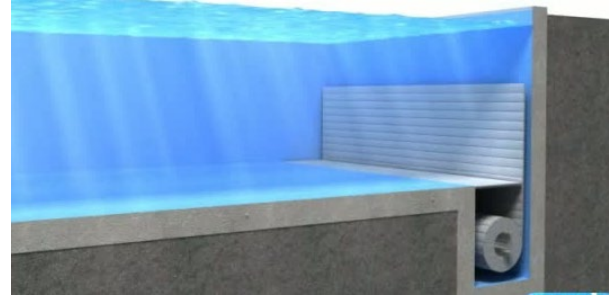

Grando IBS-2

IBS-2 öncelikle yeni havuzlar planlanırken kullanılır. Örtü yuvası havuzun tabanının altına yerleştirilmiş ve üzeri özel kapağı ile örtülmüştür. Havuzun duvarı ve örtü kapağı arasında 8 cm açıklık vardır.

IBS-2 is used primarily when new pools are being planned. The roller pit is positioned below the bottom of the pool and is covered with an underwater grating. Between the wall of the pool and the grating, there is an opening of 8 cm.