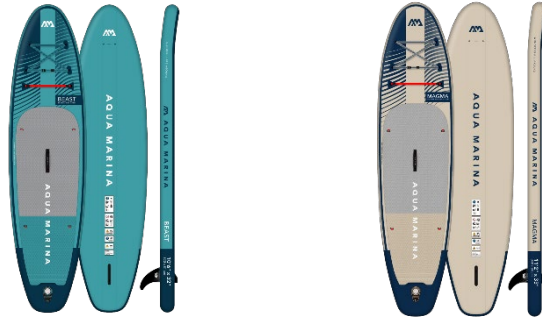

Spor / Sport

Aqua Marina ISUP
ALL-AROUND ADVANCED

En popüler All-Around Advanced serisi, çok yönlülüğü, rakipsiz kalitesi, yenilik ve tasarımıyla en çok satan ürünlerimizdendir. Her seviye tarafından çok çeşitli koşullarda kullanıma uygun olarak tasarlanmıştır. Kısa modeller bazı dalgaları yakalamak için daha uygundur. Uzun modellerin ise yük kapasitesi daha fazla olup, tek kişi veya bir SUP üzerinde birlikte kürek çekecek ailelere yöneliktir. Drop stitch Light teknolojisi ile üretilen yeni All-Around serisi inanılmaz bir sertlik ve ağırlık oranı ile piyasadaki en değerli ve dünyanın en popüler şişme SUP boardlarıdır.

Our most popular all-around advanced boards are bestsellers, offering fantastic versatility and boasting unrivalled quality, innovation, and design. It is designed for use across a wide range of conditions, by all kinds of riders. The shorter models are better suited to catch some waves, while the longer wider models are aimed at heavier paddlers or at families who will be paddling together on one board. The drop stitch light technology makes the new Aqua Marina all-around line the most valuable inflatable SUP on the market with an incredible stiffness and weight ratio.

The classic Aqua Marina All-Around line is the most popular inflatable SUP boards in the world. The budget friendly line is easy to transport, simple to setup, stable and versatile.

Model		BEAST	MAGMA
Kod / Code		BT-23BEP	BT-23MAP
Genişlik / Width		81 cm	84 cm
Uzunluk / Length		320 cm	340 cm
Kalınlık / Thickness		15 cm	15 cm
Ağırlık / Weight		9,5 kg	10,5 kg
Yük kapasitesi / Payload		max. 140 kg	max. 150 kg
Hava basıncı / Air pressure		max. 15 psi	max. 15 psi
Kürek / Paddle model		Carbon	Carbon
Fin tipi / Fin type		SAFS	SAFS
Fiyatı / Price $ KDV hariç / without VAT	E	440,00 $	470,00 $
Fiyatı / Price $ 20% KDV dahil / with VAT	E	528,00 $	564,00 $

Sırt çantası, hava pompası, küreği ve emniyet kayışı dahildir. / Backpack, air pump, paddle and safety leash included.