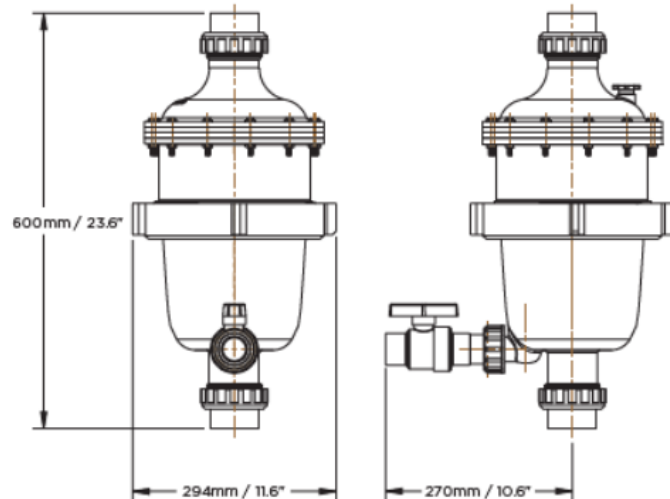

Fiyatlarımız KDV hariçtir. / VAT is excluded.