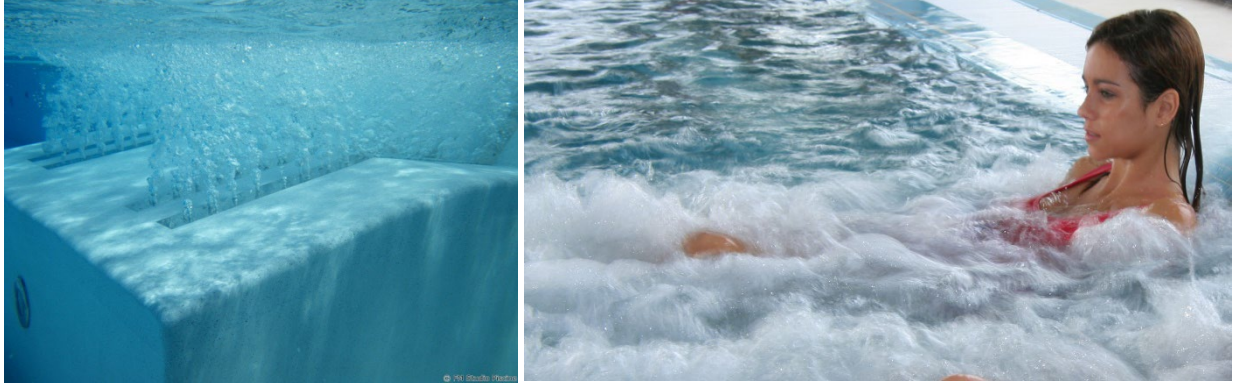

Su Oyunları / Fun & Sport

FitStar Hava Yatağı / Air-bubble couches

Havuzlarda masaj amaçlı kullanılması için tasarlanmış hava yatağıdır. Yatak gövdesi tamamen kızıl dökümden, dağıtıcı hava kapakları AISI 316 paslanmaz çelikten imal edilmiştir.

Full body massage at the highest level in swimming. A massage experience of the exclusive kind. Couch made of gun metal and nozzles plate made of 316L stainless steel.

A	FitStar	Fiyatı / Price €
FitStar Hava Yatağı Sistemi Set		
Hava yatağı		
<i>kızıl dökümden imal edilmiş yatak, PVC'den mamul koruyucu kapağı, ayarlanabilir montaj ayakları, PVC boru tesisatı ile,, boru bağlantısı D.63 mm'dir.</i>		
H875 5150	Air-bubble couch <i>made of gun metal couch complete with cover made of PVC, tubed circular pipeline, adjust-able mounting aid, connecting sleeve D.63 mm</i>	4.540,00 €
Hava yatağı nozul plakası		
<i>316L paslanmaz çelikten mamul</i>		
H875 5020	Nozzles plate for air-bubble couch <i>(made of 316L stainless steel)</i>	1.830,00 €
15 05 12	Blower daimi tip 1,3 kW, 3~400V <i>Air compressor 1,3 kW, , 3~400V</i>	550,00 €
SKSF40	Blower emiş filtresi <i>Suction filter for blower</i>	90,00 €
H871 0050	Buton kasası <i>Built-in niche for piezo switch</i>	149,00 €
H871 6020	Piezo buton 5 m kablosu ile <i>Piezo switch inset with 5 m cable</i>	240,00 €
H732 2350A	Piezo Kontrol paneli 3~ 400V- 50Hz / 2,8– 4,0 A Piezo Control Box 3~ 400V- 50Hz / 2,8– 4,0 A	420,00 €
Toplam / Total		7.819,00 €

Fiyatlarımız KDV hariçtir. / VAT is excluded.