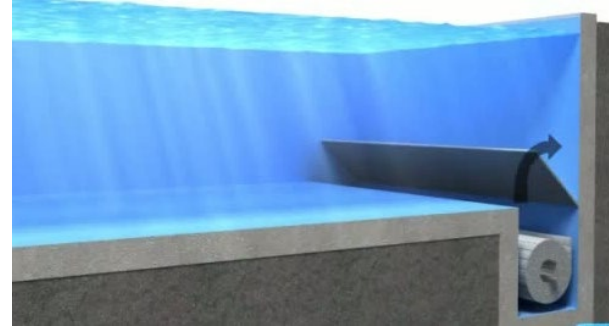

Grando IBS-3

IBS-3 genel olarak halka açık yüzme havuzları için kullanılır. Örtü yuvası, havuzun tabanının altına monte edilir. Paslanmaz çelik ve PVC den yapılmış otomatik örtü yuvası kapağı vardır ve örtü ile birlikte açılır. Örtü kapağı havuz iç malzemesi ile kaplanabilir.

IBS-3 is mainly used for public swimming pools of the pool with an automatic shutter. The shutter is made of high-quality PVC slats on a stainless steel construction. One possible alternative is to have it covered with tiles by an external supplier to make the pool cover virtually invisible.