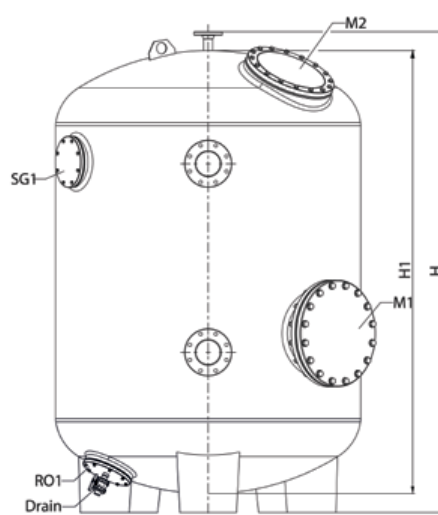

Filtre vanası ve medyası hariçtir

C	Açıklama	Ø D mm	H mm	In-out mm	A ** m²	Q		Medya h *** mm	AFM kg	Fiyatı €
						30m/h m³/h	50m/h m³/h			
TLX1012 -1,0	TL-1000	Ø 1000	2060	DN80	0,80	24	40	1000	1100	6.575,00 €
TLX1212 -1,0	TL-1200	Ø 1200	2160	DN100	1,13	34	57	1000	1600	8.160,00 €
TLX1412 -1,0	TL-1400	Ø 1400	2260	DN100	1,54	46	77	1000	2150	9.855,00 €
TLX1612 -1,0	TL-1600	Ø 1600	2360	DN125	2,01	60	101	1000	2800	12.140,00 €
TLX1812 -1,0	TL-1800	Ø 1800	2460	DN125	2,54	76	127	1000	3500	14.760,00 €
TLX2012 -1,0	TL-2012	Ø 2000	2560	DN200	3,14	94	157	1000	4400	18.210,00 €
TLX2212 -1,0	TL-2200	Ø 2200	2660	DN200	3,80	114	190	1000	5300	20.935,00 €
TLX2412 -1,0	TL-2400	Ø 2400	2760	DN200	4,52	136	226	1000	6300	23.790,00 €

C	Açıklama	Ø D mm	H mm	In-out mm	A ** m²	Q		Medya h *** mm	AFM kg	Fiyatı €
						30m/h m³/h	50m/h m³/h			
TLX1012 -1,2	TL-1000	Ø 1000	2260	DN80	0,80	24	40	1200	1325	6.995,00 €
TLX1212 -1,2	TL-1200	Ø 1200	2360	DN100	1,13	34	57	1200	1875	8.680,00 €
TLX1412 -1,2	TL-1400	Ø 1400	2460	DN100	1,54	46	77	1200	2550	10.485,00 €
TLX1612 -1,2	TL-1600	Ø 1600	2560	DN125	2,01	60	101	1200	3325	12.915,00 €
TLX1812 -1,2	TL-1800	Ø 1800	2660	DN125	2,54	76	127	1200	4200	15.700,00 €
TLX2012 -1,2	TL-2012	Ø 2000	2760	DN200	3,14	94	157	1200	5200	19.370,00 €
TLX2212 -1,2	TL-2200	Ø 2200	2860	DN200	3,80	114	190	1200	6300	22.270,00 €
TLX2412 -1,2	TL-2400	Ø 2400	2960	DN200	4,52	136	226	1200	7500	25.305,00 €

Fiyatlarımız KDV hariçtir.

** Filtre kesiti

*** Filtre yatak yüksekliği