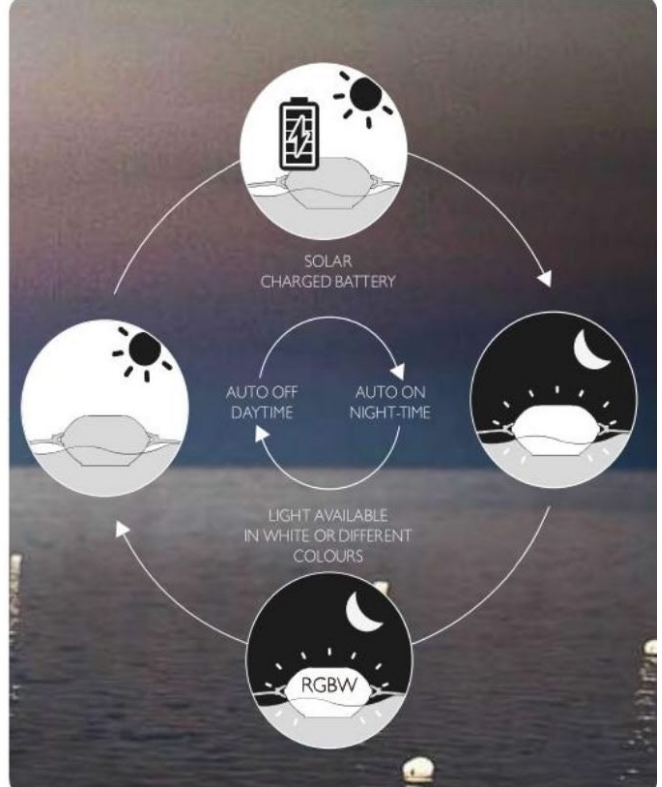

- Yüzer, fotovoltaik versiyon
- Yüzer şamandıra – LED RGB
- Ambalaj ölçüsü 23 x 20 x 28 cm, 1 kg

- Light version photovoltaic
- Floating – LED RGB
- Package size l x w x d : 23 x 20 x 28 cm, 1 kg

2025 Spor  
2025 Sport