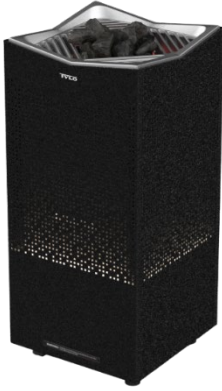

Sauna

Tylö Home

C Açıklama / Description Fiyatı / Price €

Geleneksel sauna sobaları – Özel kullanım için
Traditional sauna heaters – For private use

Sobaları fiyatlarına taşları ve kumanda panelleri dahildir.
All prices of heaters included stones and control panels

Crown Home serisi / series

Crown Home Elite

Sense sauna ısıtıcıları serisinin en yenisidir. Bir dizi akıllı ve patentli özellik ile donatılmıştır. Bu yer tipi sauna ısıtıcısı, odaya sıcak bir ışık yayan, sakin ve rahatlatıcı bir ortam yaratan zarif aydınlatma düzeniyle birleştirilmiş simetrik bir tasarıma sahiptir. Göz alıcı Crown ızgara, sauna boyunca optimum hava akışı ve ısı sirkülasyonu sağlayarak ısıtıcı teknolojisinin tüm avantajlarından yararlanmanızı sağlar. Maksimum avantaj ve konfor için WiFi bağlantılı Elite kontrol paneli ile birlikte.

The newest to the Crown range of sauna heaters. his floor-standing sauna heater has a symmetrical design combined with elegant lighting pattern that casts a warm glow across the room, creating a serene and relaxing ambience. the eye-catching Crown grill allows optimal airflow and heat circulation throughout the sauna, making sure that you receive the full benefits of the heater's technology. It is fitted with a few smart and patented features. Elite control panel with Wifi connectivity for maximum advantage and comfort is included.

T6100 2000	Crown Elite 6	6,6 kW	2.940,00 €
T6100 2002	Crown Elite 8	8,0 kW	3.040,00 €
T6100 2004	Crown Elite 10	10,5 kW	3.140,00 €

Fiyatlarımız KDV hariçtir. / VAT is excluded