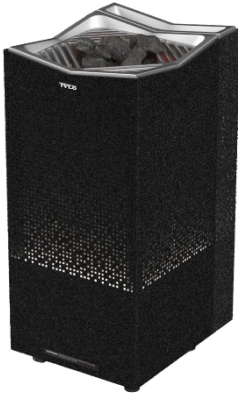

T6100 2050	Crown Combi Elite 6	6,6 kW	3.710,00 €
T6100 2052	Crown Combi Elite 8	8,0 kW	3.810,00 €
T6100 20 54	Crown Combi Elite 10	10,5 kW	3.910,00 €

Fiyatlarımız KDV hariçtir. / VAT is excluded

Output	Sauna hacmi / volume	Taş / Stone	h*	a**
6,6 kW	4 – 8 m³	20 kg	1900 mm	110 mm
8,0 kW	6 – 12 m³	20 kg	1900 mm	110 mm
10,5 kW	10 – 18 m³	20 kg	1900 mm	110 mm

h*: minimum. Tavan yüksekliği, minimum ceiling height

a**: minimum yan duvara mesafe / minimum distance from side wall