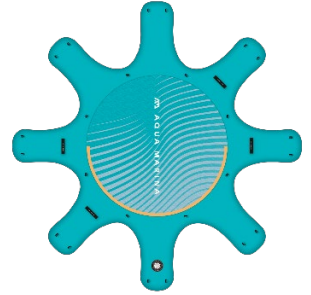

## Spor / Sport

Aqua Marina  
FITNESS

Kompakt boyutuyla PEACE veya DHYANA Aqua Mat bütün su alanlarında ve küçük havuzlarda bile fitness yapmanıza imkan sağlar.

With its compact dimension, our PEACE or DHYANA Aqua Mat completes the fitness program on all water areas even in small pools.