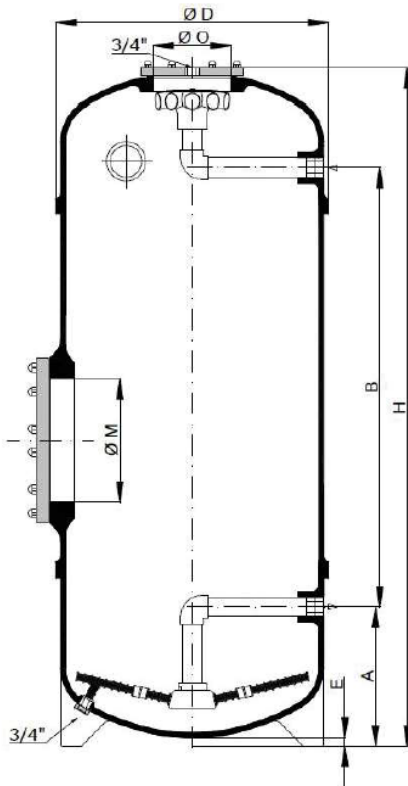

Filtrasyon / Filtration

Dryden Aqua - Calplas DHC Filtre Tankı

- (B) Filtre giriş - çıkış eksenleri arası
  ** (S) Filtre kesiti
  *** (h) Filtre yatay yüksekliği

Cam elyaf takviyeli, polyester malzemeden EN 13121-3'e uygun imal edilmiş havuz filtre tankıdır. Tabanda kollektör sistemi vardır.

- İşletme basıncı / Test basıncı: 2,50 kg/cm² / 3,75 kg/cm².
- Tabandaki kollektöre ulaşım için yanda servis kapağı
- Gözetleme camı
- AFM veya kum için özel difüzör
- Filtre gövdesine bütünleşmiş içten dişli vana bağlantısı
- DCH 1010 & DCH 1260 Flanş bağlantılıdır.
- Boru bağlantısı geniş çap ile tasarlanmıştır.
- Taban kollektör tasarımı daha iyi filtrasyon ve ters yıkama olanağı sağlar
- Manufactured and calculated according to EN 13121-3.
- Design pressure 2,5 Kg/cm² | Test pressure 3,75 Kg/cm²
- Lateral access manhole.
- Laterals designed for proper filtration and backwash.
- Internal steel reinforced filter.
- Sight glass.
- Special diffuser for Sand / AFM®.
- Female threads (GAS) in GRP are part of the body.
- DCH 1010 & DCH 1260 Flanged connections
- Large diameter internal piping designed for both Sand / AFM® requirements.
- Laterals designed for proper filtration and backwash.

Filtre vanası ve medyası hariçtir – Filter valve and media excluded

C	Açıklama	mm	Fiyatı €
DACP212364	DHC-640	Ø 640	3.840,00 €
DACP212372	DHC-720	Ø 720	4.150,00 €
DACP212384	DHC-840	Ø 840	4.550,00 €
DACP212396	DHC-960	Ø 960	5.675,00 €
DACP212310	DHC-1010	Ø 1010	7.790,00 €
DACP212312	DHC-1260	Ø 1260	10.160,00 €

Fiyatlarımız KDV hariçtir.

Açıklama	H	In-out	B*	S**	Q	Q	Medya	AFM
	mm	mm	mm	m²	30m/h m³/h	50m/h m³/h	h*** mm	kg
DHC-640	1866	2"	1279	0,30	9,0	15	1200	500
DHC-720	1985	2"	1275	0,40	12,0	20	1200	650
DHC-840	2070	2"	1300	0,52	15,6	26	1200	850
DHC-960	2138	2½"	1373	0,70	21,0	35	1200	1150
DHC-1010	2050	D.90	960	0,78	23,4	39	1200	1300
DHC-1260	2120	D.110	990	1,21	36,3	60	1200	2000

Açıklama	Ø D	H	O	M	A	AFM (25 kg)		
	mm	mm	mm	mm	mm	3	2	1
DHC-640	640	1866	190	355	338	0	10	10
DHC-720	720	1985	190	355	405	0	13	13
DHC-840	840	2070	190	355	430	8	9	17
DHC-960	960	2138	205	420	445	11	12	23
DHC-1010	1010	2050	305	420	425	13	13	26
DHC-1260	1260	2120	305	420	505	20	20	40