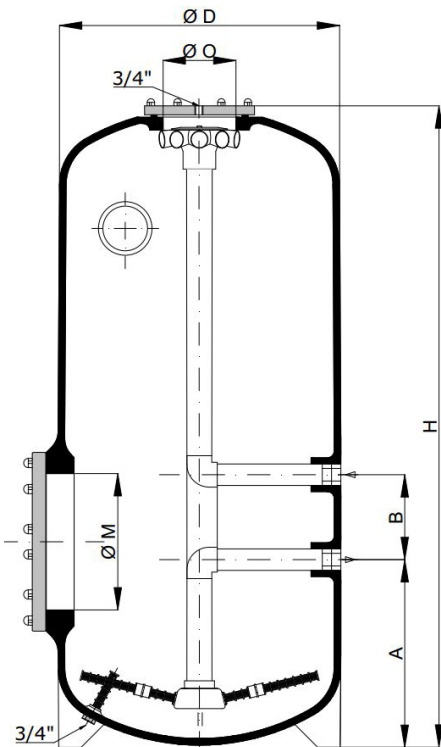

Filtre vanası ve medyası hariçtir – Filter valve and media excluded

AFM-640 / 720 Filtre yatak yüksekliği (bed height) 900 mm

AFM-840 Filtre yatak yüksekliği (bed height) 950 mm

AFM-960 Filtre yatak yüksekliği (bed height) 1000 mm

A	Açıklama	mm	Fiyatı €
DACP112164	Calplas AFM-640	Ø 640	2.990,00 €
DACP112172	Calplas AFM-720	Ø 720	3.430,00 €
DACP112184	Calplas AFM-840	Ø 840	3.810,00 €
DACP112196	Calplas AFM-960	Ø 960	4.880,00 €

Fiyatlarımız KDV hariçtir.

Açıklama	H	In-out	B*	S**	Q	Q	Medya	AFM
	mm	mm	mm	m²	30m/h m³/h	50m/h m³/h	h*** mm	kg
AFM-640	1440	2"	190	0,30	9,0	15	900	375
AFM-720	1440	2"	190	0,40	12,0	20	900	500
AFM-840	1460	2"	190	0,52	15,6	26	950	675
AFM-960	1520	2½"	250	0,70	21,0	35	1000	950

* (B) Filtre giriş - çıkış eksenleri arası

** (S) Filtre kesiti

*** (h) Filtre yatak yüksekliği

Açıklama	Ø D	H	O	M	A	AFM (25 kg)		
	mm	mm	mm	mm	mm	3	2	1
AFM-640	640	1440	190	305	420	0	7	8
AFM-720	720	1440	190	305	420	0	10	10
AFM-840	840	1460	190	305	440	6	7	14
AFM-960	960	1520	205	355	405	9	10	19