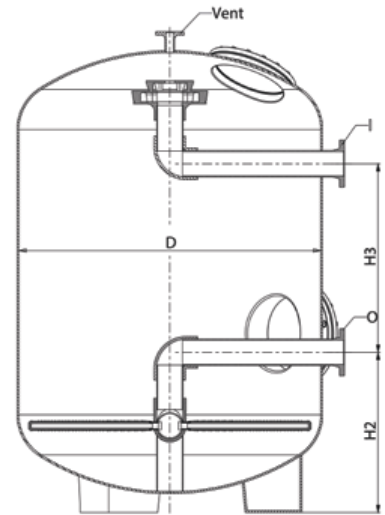

Filtre vanası ve medyası hariçtir

C	Açıklama	Ø D mm	H mm	In-out mm	A ** m²	Q		Medya h *** mm	AFM kg	Fiyatı €
						30m/h m³/h	50m/h m³/h			
TLX1012 -1,0	TL-1000	Ø 1000	2060	DN80	0,80	24	40	1000	1100	6.575,00 €
TLX1212 -1,0	TL-1200	Ø 1200	2160	DN100	1,13	34	57	1000	1600	8.160,00 €
TLX1412 -1,0	TL-1400	Ø 1400	2260	DN100	1,54	46	77	1000	2150	9.855,00 €
TLX1612 -1,0	TL-1600	Ø 1600	2360	DN125	2,01	60	101	1000	2800	12.140,00 €
TLX1812 -1,0	TL-1800	Ø 1800	2460	DN125	2,54	76	127	1000	3500	14.760,00 €
TLX2012 -1,0	TL-2012	Ø 2000	2560	DN200	3,14	94	157	1000	4400	18.210,00 €
TLX2212 -1,0	TL-2200	Ø 2200	2660	DN200	3,80	114	190	1000	5300	20.935,00 €
TLX2412 -1,0	TL-2400	Ø 2400	2760	DN200	4,52	136	226	1000	6300	23.790,00 €

C	Açıklama	Ø D mm	H mm	In-out mm	A ** m²	Q		Medya h *** mm	AFM kg	Fiyatı €
						30m/h m³/h	50m/h m³/h			
TLX1012 -1,2	TL-1000	Ø 1000	2260	DN80	0,80	24	40	1200	1325	6.995,00 €
TLX1212 -1,2	TL-1200	Ø 1200	2360	DN100	1,13	34	57	1200	1875	8.680,00 €
TLX1412 -1,2	TL-1400	Ø 1400	2460	DN100	1,54	46	77	1200	2550	10.485,00 €
TLX1612 -1,2	TL-1600	Ø 1600	2560	DN125	2,01	60	101	1200	3325	12.915,00 €
TLX1812 -1,2	TL-1800	Ø 1800	2660	DN125	2,54	76	127	1200	4200	15.700,00 €
TLX2012 -1,2	TL-2012	Ø 2000	2760	DN200	3,14	94	157	1200	5200	19.370,00 €
TLX2212 -1,2	TL-2200	Ø 2200	2860	DN200	3,80	114	190	1200	6300	22.270,00 €
TLX2412 -1,2	TL-2400	Ø 2400	2960	DN200	4,52	136	226	1200	7500	25.305,00 €

Fiyatlarımız KDV hariçtir.

** Filtre kesiti

*** Filtre yatak yüksekliği