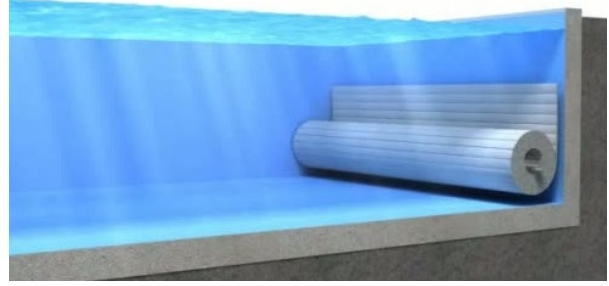

Örtüler ve Üst kapamalar / Covers & Enclosures

Grando IBS-1

IBS-1 esas olarak mevcut havuzlar için kullanılır, havuz tabanında örtü yuvası gerekli değildir. Motor tamburunun içindedir ve motor çukuruna da ihtiyaç yoktur.

IBS-1 is used primarily for retrofitting because no cover pit is necessary. In combination with a tubular motor, no motor pit is necessary either.