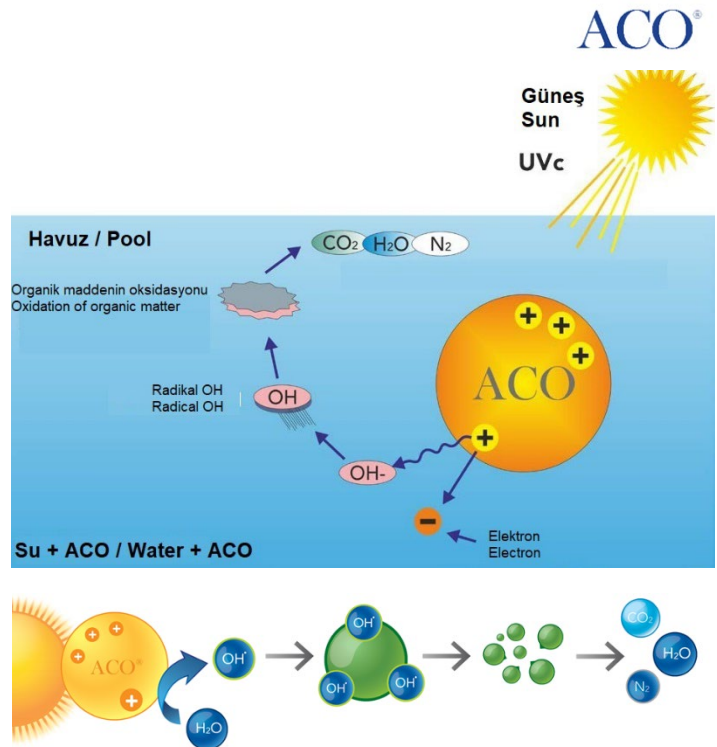

ACO güneş ışınlarının dezenfeksiyon gücünü kuvvetlendiren ve kloru fotolizden koruyan inovatif ve çevreci bir üründür. ACO özellikle dış havuzlar için çok etkilidir ve kloruz havuz sistemlerin temelidir. ACO iki ana özelliğe sahiptir:

- ACO® güneşin doğal dezenfeksiyon gücünü artırır. Güneş tarafından serbest radikallerin üretimini artırır.
- ACO® kloru UV ışınlarının fotolizden korur. Klorun yarılanması süresini 4-5 misli yükseltir, ACO siyanürik asit (CYA) veya stabilize klor ihtiyacını ortadan kaldırır.

Using the natural power of the sun

ACO® is a highly innovative, eco-friendly liquid product, especially effective in any outdoor pools, including saltwater pools. ACO® has two main features:

- ACO® increases the natural disinfection power of the sun. Amplifies the production of free radicals by the sun.
- ACO® protects chlorine from photo oxidation through the sun. The half-life of inorganic chlorine (40min) is increased by factor 4, eliminating the need for cyanuric Acid (CYA) or stabilized chlorine.
- **Kristal berraklığında su** / Clearer water (40% less turbidity)
- **Düşük klor tüketimi** / Lower chlorine consumption (20-40%)
- **Düşük bağlı klor** / Less combined chlorine (50% less)

Dozaj : Her 100 m³ su için haftada 1 lt (ilk uygulamada 2 lt) havuza dökünüz. Uygulamadan önce iyice çalkalayın.
Dosage: 1 l per 100 m³ of pool water per week. Apply directly to pool and shake well before use.